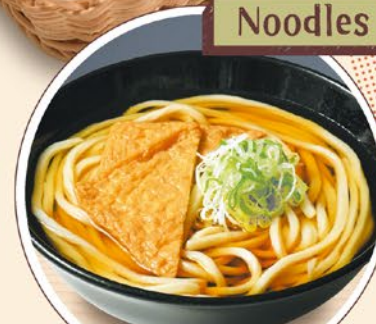

Pasta

小海老の
ジェノベーゼパスタ

ランチ
カラオケ
限定

濃厚醤油らーめん

カルボナーラ

きつねうどん

ソース焼きそば

えび
海老ピラフ

カツカレー [中辛]

えび
海老サンドセット
[フライドポテト付き]

ランチ
カラオケ
限定

マルゲリータピザ

※焼き上がりに少しお時間がかかります。
※お皿でのご提供となります。

・フライドポテト
(ケチャップ付き)
・ステーキチキン
・チキンナゲット

ランチ
カラオケ
限定

ランチバスケット