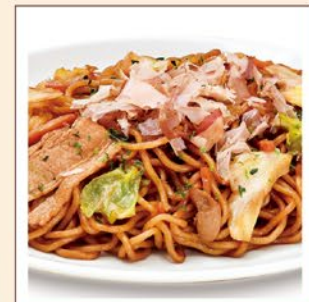

チャーシュー丼

ランチ
カラオケ
限定

ランチ
カラオケ
限定

麺増量!
小海老とレモンで
サッパリに
仕上げました!

ラーメンサラダ
[ごまドレッシング付き]

LUNCH MENU

ランチ メニュー

コク味噌らーめん

Pasta

小海老の
ジェノベーゼパスタ

ランチ
カラオケ
限定

濃厚醤油らーめん

カルボナーラ

きつねうどん

ソース焼きそば

えび
海老ピラフ

カツカレー [中辛]

えび
海老サンドセット
[フライドポテト付き]

ランチ
カラオケ
限定

マルゲリータピザ

※焼き上がりに少しお時間がかかります。
※お皿でのご提供となります。

・フライドポテト
(ケチャップ付き)
・ステーキチキン
・チキンナゲット

ランチ
カラオケ
限定

ランチバスケット