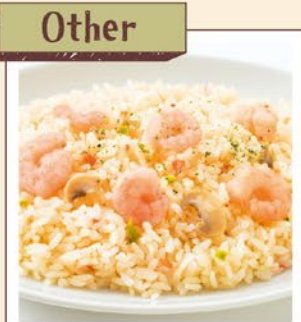

Pasta

小海老の
ジェノベーゼパスタ

ランチ
カラオケ
限定

濃厚醤油らーめん

カルボナーラ

きつねうどん

ソース焼きそば

えび
海老ピラフ

カツカレー [中辛]

えび
海老サンドセット
[フライドポテト付き]

ランチ
カラオケ
限定

マルゲリータピザ

※焼き上がりに少しお時間がかかります。
※お皿でのご提供となります。

・フライドポテト
(ケチャップ付き)
・ステーキチキン
・チキンナゲット

ランチ
カラオケ
限定

ランチバスケット